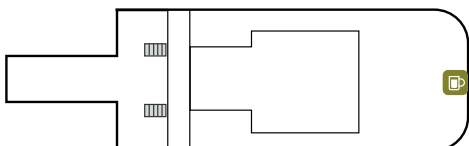

東海汽船 東京湾納涼船 × ラブライブ! スーパースター!! in さるびあ丸

©2022 プロジェクトラブライブ! スーパースター!!

船内マップ

- フード
- ビール
- サワー
- ソフトドリンク
- ラブライブ! スーパースター!! コラボ日限定

7F

7F トップデッキ

アニメで登場した
展望デッキ♪
6Fデッキから階段で
登れます

6F