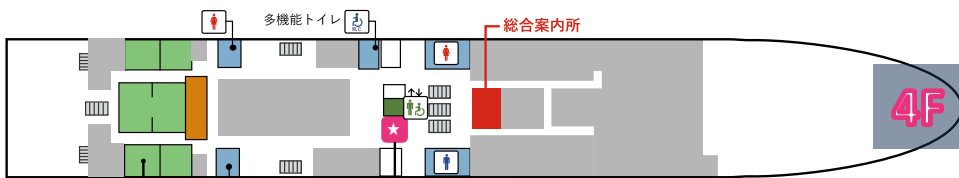

4F

4F 神津島パンフレットコーナー & パッションジャム&シロップ販売

ラブライブ! スーパースター!!
コラボ瓶ジャム&シロップと
生果を直送販売♪
※現金のみの承りです