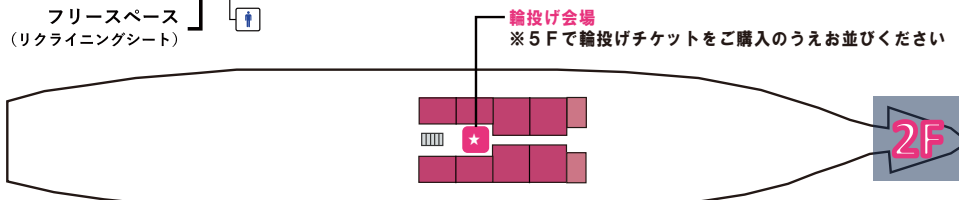

3F

3F フリースペース

アニメで登場した
2等和室を開放!
※汚れ防止のため
シートを引いています

2F

2F 輪投げ会場

1プレイ500円(税込)
参加賞:ポストカード
3投中2投入ったら
缶バッジ集合ver. プレゼント!
※5Fで輪投げチケット購入のうえお越しください

東海汽船 東京湾納涼船 × ラブライブ! スーパースター!!

in さるびあ丸