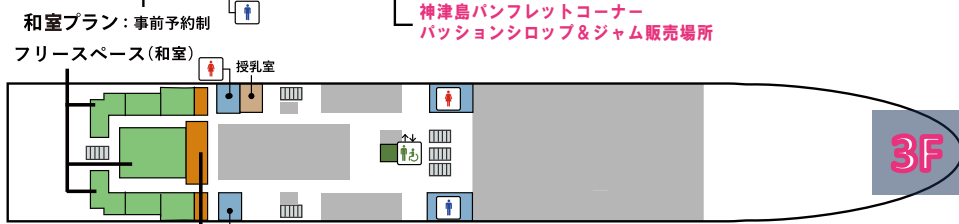

3F

3F フリースペース

アニメで登場した
2等和室を開放!
※汚れ防止のため
シートを引いています

2F

2F 輪投げ会場

1プレイ500円(税込)
参加賞:ポストカード
3投中2投入ったら
缶バッジ集合ver. プレゼント!
※5Fで輪投げチケット購入のうえお越しください

東海汽船 東京湾納涼船 × ラブライブ! スーパースター!!

in さるびあ丸