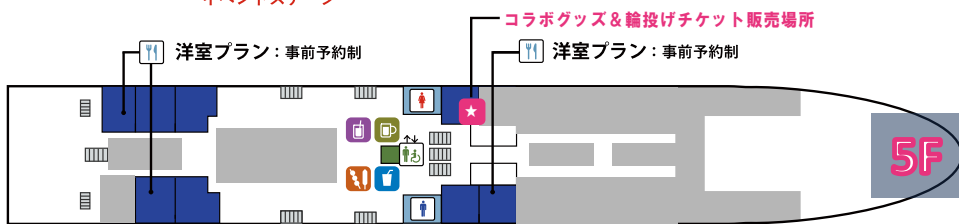

6F イベントステージ

メンバー装飾による
フオスポット☆
夜景とフード&ドリンクを
お楽しみください

5F

5F 物販コーナー

コラボグッズ &
輪投げチケットを販売!
電子マネー、クレジット
カード使用可能です